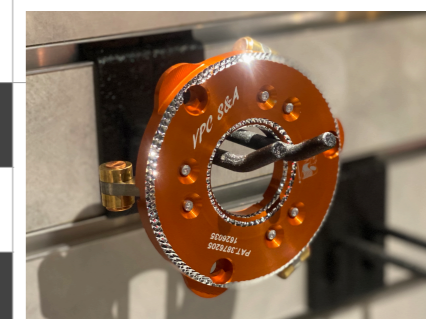

*ダイヤモンドカット
参考価格¥8,000

*クロームメッキとパウダー
コートへの文字入れはできません。

*文字入れ注文書 <http://www.takperformanceparts.com/> サポート&ダウンロード

*仕切り価格5万円以上のご注文 → 送料は当社にて負担させていただきます。

*極端なハイパワーエンジンや大排気量車両もお気軽にお問い合わせ下さい。

TAK'S PERFORMANCE PARTS

〒791-2113 愛媛県伊予郡砥部町拾町3-1

TEL: 090-6888-8827 FAX: 089-969-6670