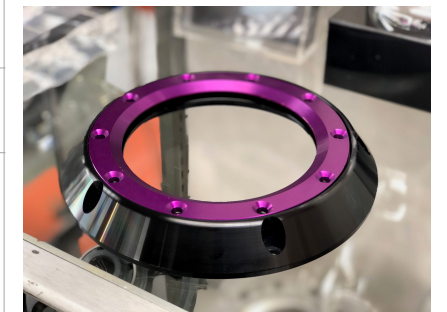

例) ブラック & パープル

ホームページに多くのサンプルがございます。

*文字入れ注文書 <http://www.taksperformanceparts.com/> サポート & ダウンロード

*仕切り価格5万円以上のご注文 → 送料は当社にて負担させていただきます。

*極端なハイパワーエンジンや大排気量車両もお気軽にお問い合わせ下さい。

TAK'S PERFORMANCE PARTS

〒791-2113 愛媛県伊予郡砥部町拾町3-1

TEL: 090-6888-8827 FAX: 089-969-6670